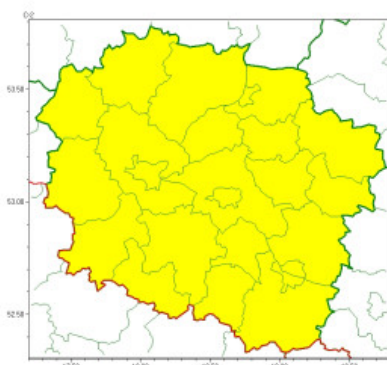

Ostrzeżenie meteorologiczne - Gęsta mgła 27.01.2026

Instytut Meteorologii i Gospodarki Wodnej - Państwowy Instytut Badawczy
Centralne Biuro Meteorologicznych Prognoz Morskich w Gdyni
 81-342 Gdynia ul. Waszyngtona 42
 tel: 58-6288150, ośłona morska 58-6288154, fax: 058-6203422
 email: meteo.pomorze@imgw.pl
 www: www.imgw.pl

Zasięg ostrzeżeń w województwie

WOJEWÓDZTWO KUJAWSKO-POMORSKIE
OSTRZEŻENIA METEOROLOGICZNE ZBIORCZO NR 33
WYKAZ OBOWIĄZUJĄCYCH OSTRZEŻEŃ
o godz. 12:14 dnia 27.01.2026

Zjawisko/Stopień zagrożenia	Gęsta mgła/1
Obszar (w nawiasie numer ostrzeżenia dla powiatu)	powiaty: aleksandrowski(10), brodnicki(12), bydgoski(13), Bydgoszcz(13), chełmiński(14), golubsko-dobrzyński(13), Grudziądz(11), grudziądzki(11), inowrocławski(10), lipnowski(13), mogileński(10), nakielski(12), radziejowski(10), rypiński(12), sępoleński(11), świecki(12), Toruń(13), toruński(13), tucholski(12), wąbrzeski(13), Włocławek(11), włocławski(11), żniński(10)
Ważność	od godz. 19:00 dnia 27.01.2026 do godz. 09:00 dnia 28.01.2026
Prawdopodobieństwo	80%
Przebieg	Prognozuje się gęste mgły, miejscami marznące, w zasięgu których widzialność może miejscami wynosić poniżej 200 m.
SMS	IMGW-PIB OSTRZEGA: MGŁA/1 kujawsko-pomorskie (wszystkie powiaty) od 19:00/27.01 do 09:00/28.01.2026 widzialność 200 m. Dotyczy powiatów: wszystkie powiaty.
RSO	Woj. kujawsko-pomorskie (wszystkie powiaty), IMGW-PIB wydał ostrzeżenie pierwszego stopnia o silnych mgłach
Uwagi	Brak.
<p>Opracowanie niniejsze i jego format, jako przedmiot prawa autorskiego podlega ochronie prawnej, zgodnie z przepisami ustawy z dnia 4 lutego 1994r o prawie autorskim i prawach pokrewnych (dz. U. z 2006 r. Nr 90, poz. 631 z późn. zm.). Wszelkie dalsze udostępnianie, rozpowszechnianie (przedruk, kopiowanie, wiadomość sms) jest dozwolone wyłącznie w formie dostawnej z bezwzględnyim wskazaniem źródła informacji tj. IMGW-PIB.</p>	