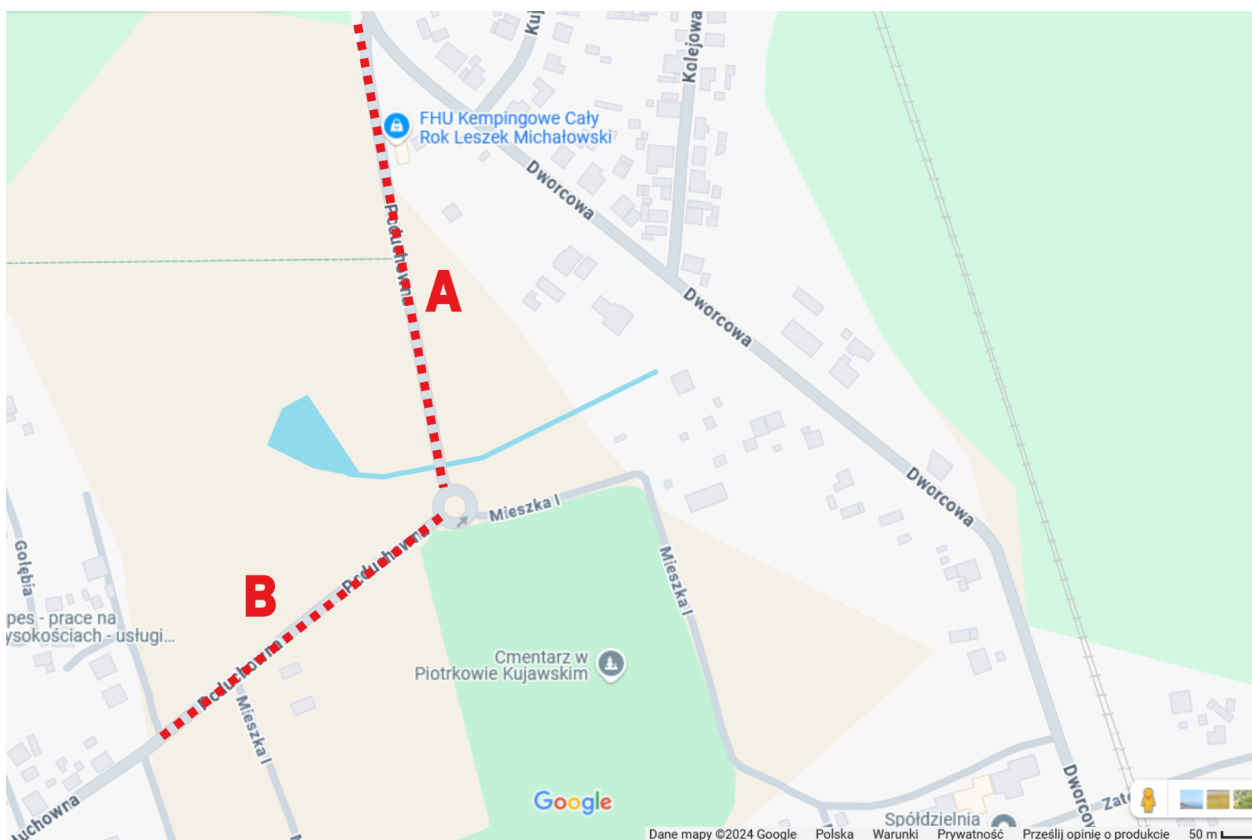

Organizacja ruchu, informacja dotycząca miejsc postojowych w dniu cermonii pogrzebowej - 19.12.2024 r.

INFORMACJA

Uprzejmie informujemy, że po przejściu konduktu żałobnego odcinek drogi od ulicy Dworcowej do ronda przy cmentarzu będzie zamknięty (**symbol A**). Odcinek drogi od strony ulicy Poduchownej przed rondem będzie zamknięty (**symbol B**). Prosimy również, aby nie parkować od strony ulicy Dworcowej do ronda (**symbol A**).

Parking przy cmentarzu również będzie zamknięty (pozostaje do dyspozycji rodziny).

WYKAZ MIEJSC POSTOJOWYCH

- Plac Buraczany przy Przedszkolu Kujawiaczek ul. Poznańska 21A;

Link do celu: <https://maps.app.goo.gl/2mvWPG6bdwY3xehi9>

- Teren Szkoły Podstawowej w Piotrkowie Kujawskim ul. Włocławska 37;

Link do celu: <https://maps.app.goo.gl/6JEDKvRvGBEoa4e96>

- Sala Biesiadna "Gościniec" ul. Parkowa 12;

Link do celu: <https://maps.app.goo.gl/yxEbGB4nm7e6PV738>

- Restauracja Zajazd Polski ul. Kaliska 39;

Link do celu: <https://maps.app.goo.gl/cG6mBmza9HiRSfSK7>

- Sklep DOMEX ul. Kaliska 17;

Link do celu: <https://maps.app.goo.gl/UyrDm2zybFYEG1Fr8>

Miejsca postojowe będą oznaczone znakiem P w kolorze czarnym na białym tle.