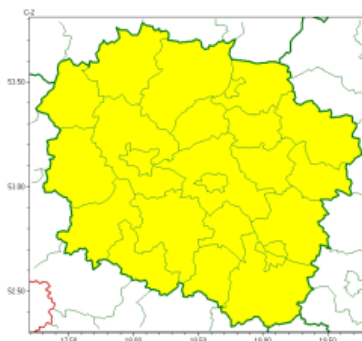

Ostrzeżenie meteorologiczne - Gęsta mgła 24.02.2025 r.

Instytut Meteorologii i Gospodarki Wodnej - Państwowy Instytut Badawczy
Biuro Meteorologicznych Prognoz Morskich w Gdyni
 81-342 Gdynia ul. Waszyngtona 42
 tel: 58-6288150, ośłona morska 58-6288154, fax: 058-6203422
 email: meteo.pomorze@imgw.pl
 www: www.imgw.pl

Zasięg ostrzeżeń w województwie

Gęsta mgła
 2025-02-24 11:57

WOJEWÓDZTWO KUJAWSKO-POMORSKIE
OSTRZEŻENIA METEOROLOGICZNE ZBIORCZO NR 29
WYKAZ OBOWIĄZUJĄCYCH OSTRZEŻEŃ
o godz. 11:57 dnia 24.02.2025

Zjawisko/Stopień zagrożenia	Gęsta mgła/1
Obszar (w nawiasie numer ostrzeżenia dla powiatu)	powiaty: aleksandrowski(15), brodnicki(13), bydgoski(13), Bydgoszcz(13), chełmiński(12), golubsko-dobrzyński(14), Grudziądz(15), grudziądzki(15), inowrocławski(14), lipnowski(14), mogileński(13), nakielski(13), radziejowski(15), rypiński(13), sępoleński(18), świecki(16), Toruń(15), toruński(15), tucholski(17), wąbrzeski(14), Włocławek(15), włocławski(15), żniński(13)
Ważność	od godz. 18:00 dnia 24.02.2025 do godz. 10:00 dnia 25.02.2025
Prawdopodobieństwo	80%
Przebieg	Prognozuje się gęste mgły, w zasięgu których widzialność może miejscami wynosić poniżej 200 m.
SMS	IMGW-PIB OSTRZEGA: MGLA/1 kujawsko-pomorskie (wszystkie powiaty) od 18:00/24.02 do 10:00/25.02.2025 widzialność 200 m. Dotyczy powiatów: wszystkie powiaty.
RSO	Woj. kujawsko-pomorskie (wszystkie powiaty), IMGW-PIB wydał ostrzeżenie pierwszego stopnia o silnych mgłach
Uwagi	Brak.
<p>Opracowanie niniejsze i jego format, jako przedmiot prawa autorskiego podlega ochronie prawnej, zgodnie z przepisami ustawy z dnia 4 lutego 1994r o prawie autorskim i prawach pokrewnych (dz. U. z 2006 r. Nr 90, poz. 631 z późn. zm.). Wszelkie dalsze udostępnianie, rozpowszechnianie (przedruk, kopiowanie, wiadomość sms) jest dozwolone wyłącznie w formie dostawnej z bezwzględnyim wskazaniem źródła informacji tj. IMGW-PIB.</p>	