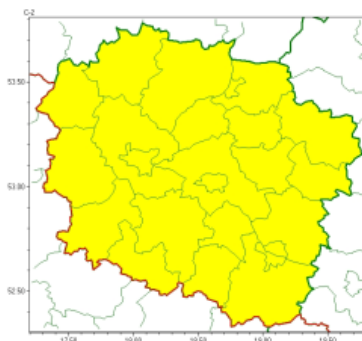

Ostrzeżenie meteorologiczne - Gęsta mgła 27.02.2025 r.

Instytut Meteorologii i Gospodarki Wodnej - Państwowy Instytut Badawczy
Biuro Meteorologicznych Prognoz Morskich w Gdyni
 81-342 Gdynia ul. Waszyngtona 42
 tel: 58-6288150, ośłona morska 58-6288154, fax: 058-6203422
 email: meteo.pomorze@imgw.pl
 www: www.imgw.pl

Zasięg ostrzeżeń w województwie

Gęsta mgła
 2025-02-27 11:26

WOJEWÓDZTWO KUJAWSKO-POMORSKIE
OSTRZEŻENIA METEOROLOGICZNE ZBIORCZO NR 31
WYKAZ OBOWIĄZUJĄCYCH OSTRZEŻEŃ
o godz. 11:26 dnia 27.02.2025

Zjawisko/Stopień zagrożenia	Gęsta mgła/1
Obszar (w nawiasie numer ostrzeżenia dla powiatu)	powiaty: aleksandrowski(17), brodnicki(15), bydgoski(15), Bydgoszcz(15), chełmiński(14), golubsko-dobrzyński(16), Grudziądz(17), grudziądzki(17), inowrocławski(16), lipnowski(16), mogileński(15), nakielski(15), radziejowski(17), rypiński(15), sępoleński(20), świecki(18), Toruń(17), toruński(17), tucholski(19), wąbrzeski(16), Włocławek(17), włocławski(17), żniński(15)
Ważność	od godz. 18:00 dnia 27.02.2025 do godz. 08:00 dnia 28.02.2025
Prawdopodobieństwo	75%
Przebieg	Prognozuje się gęste mgły, w zasięgu których widzialność może miejscami wynosić poniżej 200 m.
SMS	IMGW-PIB OSTRZEGA: MGLA/1 kujawsko-pomorskie (wszystkie powiaty) od 18:00/27.02 do 08:00/28.02.2025 widzialność 200 m. Dotyczy powiatów: wszystkie powiaty.
RSO	Woj. kujawsko-pomorskie (wszystkie powiaty), IMGW-PIB wydał ostrzeżenie pierwszego stopnia o silnych mgłach
Uwagi	Brak.
<p>Opracowanie niniejsze i jego format, jako przedmiot prawa autorskiego podlega ochronie prawnej, zgodnie z przepisami ustawy z dnia 4 lutego 1994r o prawie autorskim i prawach pokrewnych (dz. U. z 2006 r. Nr 90, poz. 631 z późn. zm.). Wszelkie dalsze udostępnianie, rozpowszechnianie (przedruk, kopiowanie, wiadomość sms) jest dozwolone wyłącznie w formie dostawnej z bezwzględny wskazaniami źródła informacji tj. IMGW-PIB.</p>	